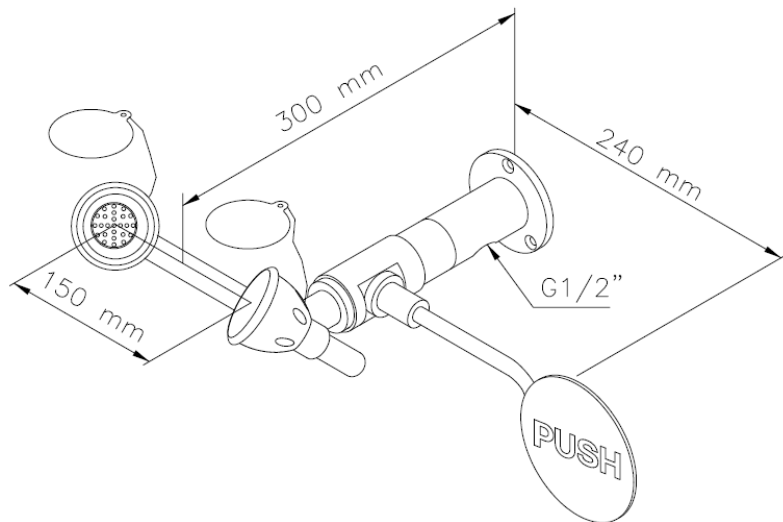

BROEN-LAB

ÖGON/ANSIKTSDUSCH 17 069 009 RSK 755 96 62

Ögon/ansiktsdusch med väggfäste. Alla delar är ytbehandlade med BROEN-LABs röda POLYCOAT som inte bara gör att första hjälpenutrustningen syns väldigt bra, den står även emot de flesta kemikalier, UV blekning och värme. Utrustad med FLOWFIX som gör att spolbilden är stadig i varierande vattentryck, kapacitet 26 liter per minut.

- Ögon/ansiktsdusch
- Väggmontage
- POLYCOAT står emot de flesta kemikalier
- FLOWFIX : 26 l/min
- Inkl. 2-sidig efterlysande skylt , dekal & testkort
- Vikt: ca.2 kg
- Anslutning: inv. ½"

ALLTERNATIVA MODELLER & TILLBEHÖR (övriga modeller och tillbehör se www.broen-lab.com)