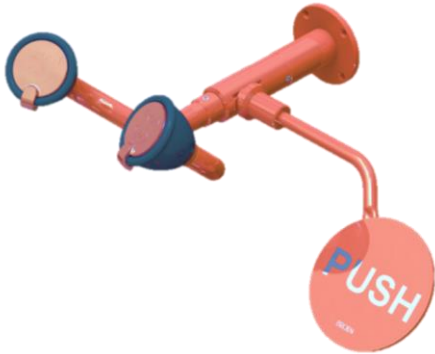

BROEN-LAB

ÖGON/ANSIKTSDUSCH 17 069 009 RSK 755 96 62

Ögon/ansiktsdusch med väggfäste. Alla delar är ytbehandlade med BROEN-LABs röda POLYCOAT som inte bara gör att första hjälpenutrustningen syns väldigt bra, den står även emot de flesta kemikalier, UV blekning och värme. Utrustad med FLOWFIX som gör att spolbilden är stadig i varierande vattentryck, kapacitet 26 liter per minut.

- Ögon/ansiktsdusch
- Väggmontage
- POLYCOAT står emot de flesta kemikalier
- FLOWFIX : 26 l/min
- Inkl. 2-sidig efterlysande skylt , dekal & testkort
- Vikt: ca.2 kg
- Anslutning: inv. ½"

ALLTERNATIVA MODELLER & TILLBEHÖR (övriga modeller och tillbehör se www.broen-lab.com)